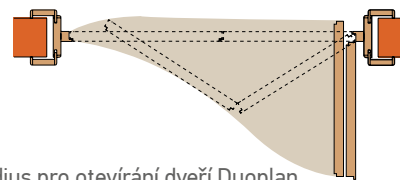

## SYSTEM DUOPLAN

Stejně tak i systém Duoplan firmy Wipro uspoří 40% prostoru ve srovnání s běžnými dveřmi. Dveře se otvírají ze středu ke kraji a ožijí váš domov. Speciální lišty a zakryté závěsy dveří umožňují vestavění do kovové zárubně stejně jako do zdi. Duoplan lze povrchově sladit s ostatními Wipro dveřmi.