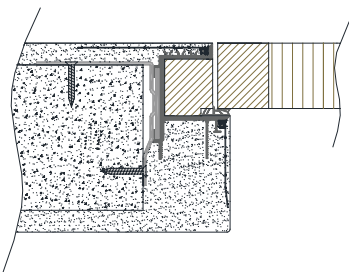

Detail zárubně: FLAT