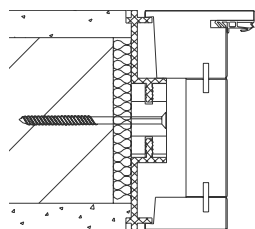

detail zárubně: SLIM-IN