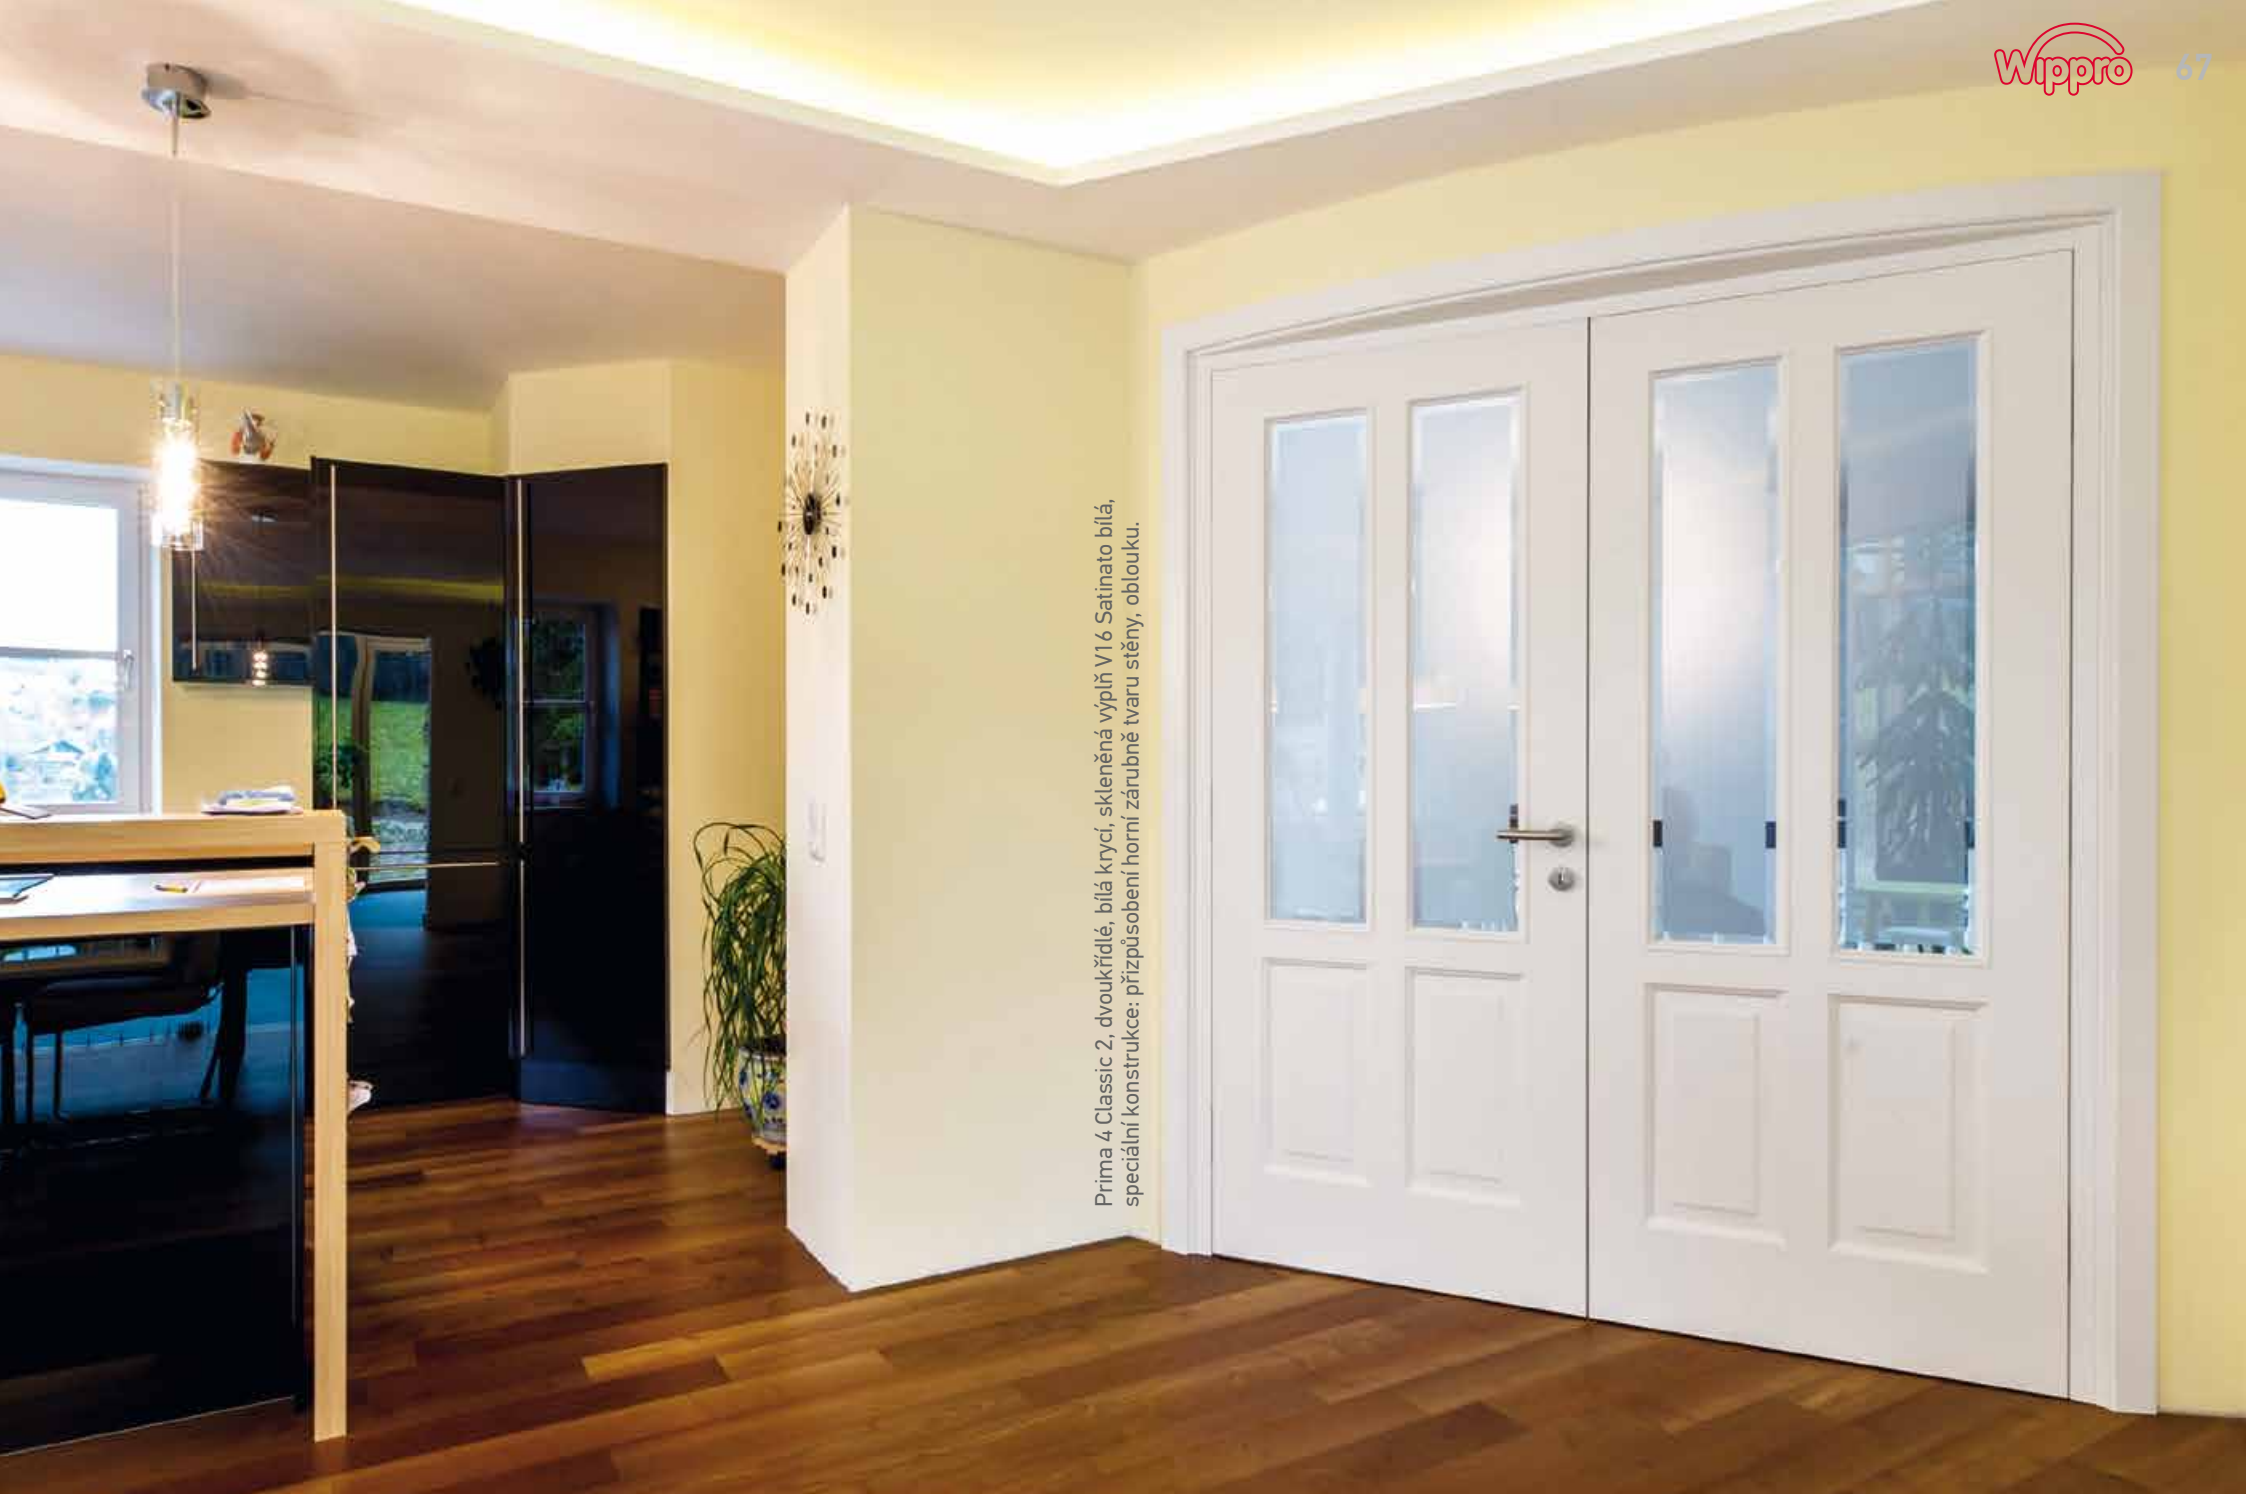

MODERNÍ

ELEGANTNÍ

KLASICKÉ

RUSTIKÁLNÍ

CELOSKLENĚNÉ DVEŘE

DVEŘE ŠETŘÍCÍ PROSTOR

Prima 4 Classic 2, dvoukřídle, bílá krycí, skleněná výplň V16 Satinato bílá, speciální konstrukce: přizpůsobení horní zárubně tvaru stěny, oblouku.