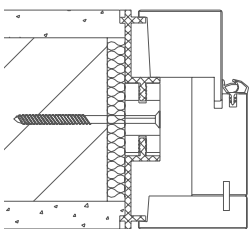

## SLIM a SLIM-IN povrchy jak vystřižené

Tento Hi-Tec-System spojuje zárubeň, křídlo dveří a stěnu v jednu plochu. Zárubeň, která je lepená z vrstveného dřeva vypadá perfektně. Ve Wipro jsou pokosové spoje zárubně pevně spojeny a jako jeden kus přebroušeny a přelakovány.

V hotově sestaveném elementu jsou již zabudované panty, těsnění, magnetický zámek a protiplech.

Před omítnutím musí být SLIM-skrytá zárubeň namontovaná v ostěni.

Obrázky systémového řezu zárubní ukazují technické osazení do zdiva „SLIM-skrytá zárubeň“ je nenápadně integrována do zdiva, to má za následek čistý pohled na rámovou konstrukci dveřního křídla.