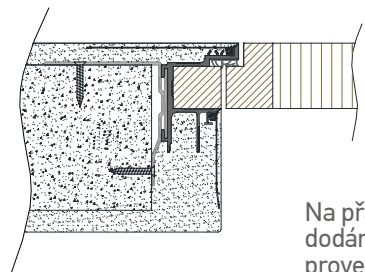

detail zárubně: FLAT-IN