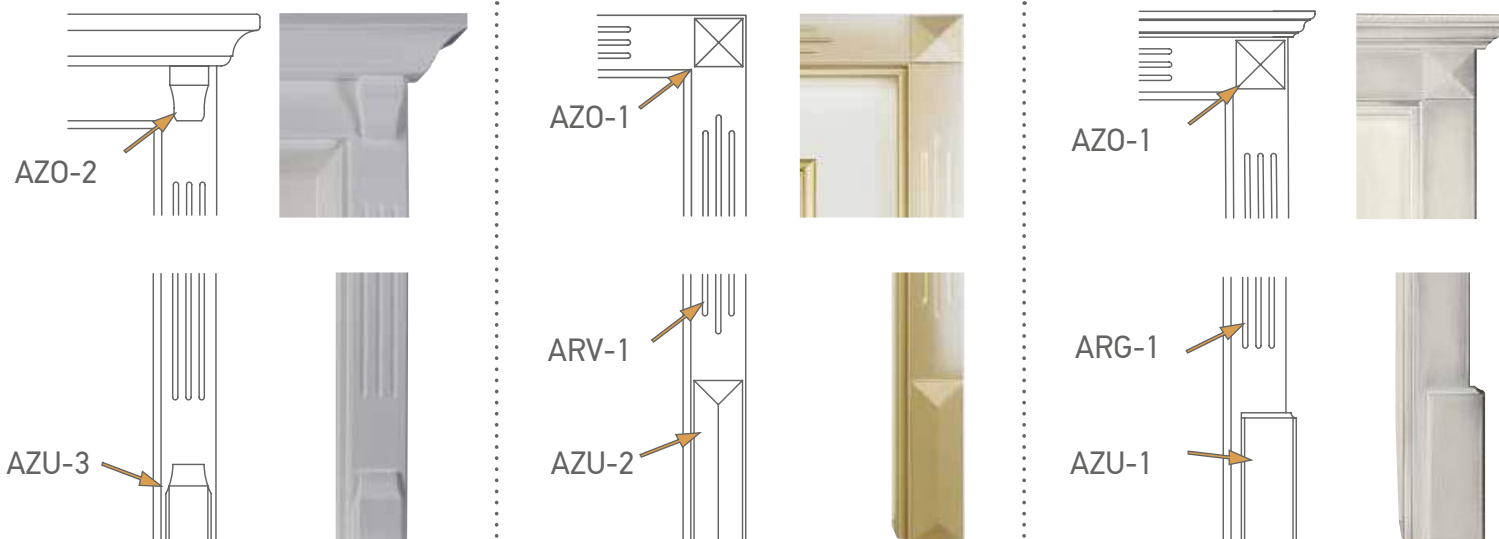

APLIKACE - SPECIÁLNÍ PROFILY NA VÝŽÁDÁNÍ

MODERNÍ

ELEGANTNÍ

KLASICKÉ

RUSTIKÁLNÍ

CELOSKLENĚNÉ DVEŘE

DVEŘE ŠETŘÍCÍ PROSTOR

PŘEHLED ZÁRUBNÍ

BASIC SOFT HIGH-TEC ZÁRUBEŇ

Dodáváně rozebrané v kartonu

- zárubeň z odlehčené dřevotřísky
- obložky se zaoblenou hranou, futro s ostrou hranou
- 2-dílné panty poniklované
- šířka obložky 65 mm
- rozsah nastavení +/- 10 mm

TREND SOFTLINE HIGH-TEC ZÁRUBEŇ

Dodáváně rozebrané v kartonu

- zárubeň z odlehčené dřevotřísky
- obložky a futro se zaoblenou hranou
- 2-dílné panty poniklované
- šířka obložky 75 mm
- rozsah nastavení +/- 10 mm