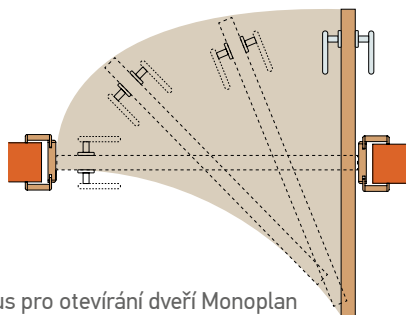

## SYSTEM MONOPLAN

System Monoplan společnosti Wipro kombinuje inovativní technologie s nejvyššími standardy designu. Monoplan se otevírá pomocí kliky do obou směrů. Tento systém potřebuje pouze 40 % otočného prostoru běžných dveří. V tomto provedení je možné vyrobit dveře jakéhokoliv designu. Dveře Monoplan dokáží snadno obsluhovat vozíčkáři.