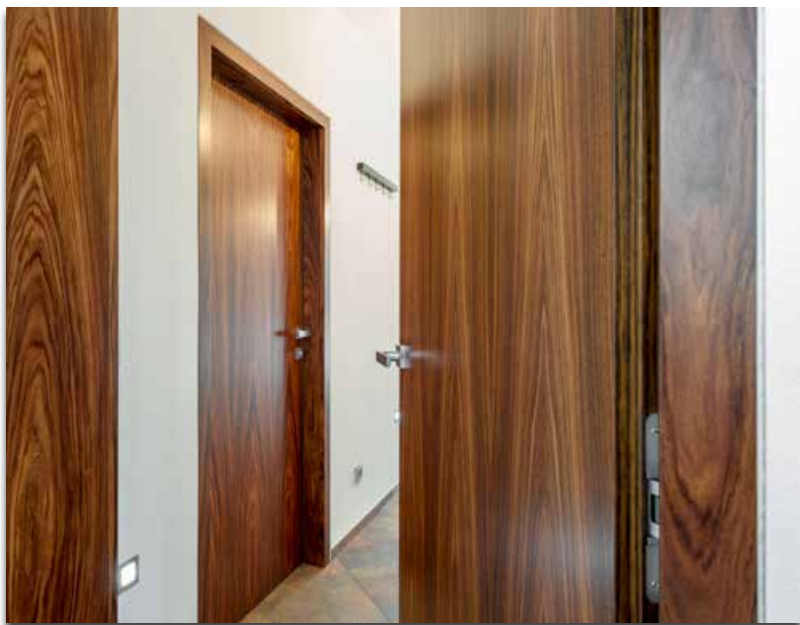

CHCEME SI VÁS ZÍSKAT V rozmanitosti našich výrobních programů, je ukryto mnoho výjmečných nápadů.

To co rozhoduje, je otázka vašeho osobního vkusu. Vy víte jak chcete bydlet, které dveře se vám líbí. Wipro vás inspiruje, prezentuje programy, ve kterých jistě objevíte rozmanitost vašich představ. Vyrábíme dveře pro vaše bydlení: Odpovídající vašemu stylu bydlení a prostorovým možnostem vašeho domova. A třeba vás naše poradenství přivede na něco nového, nějaký inspirativní nápad pro váš domov.

Kristall Classic 1, palisander přírodní, zárubeň SLIM, na výšku místnosti bez nadpraží