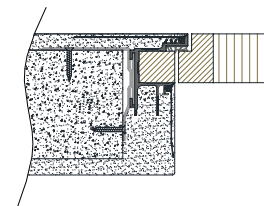

LIMITED EDITION HIGH-TEC ZÁRUBEŇ

Dodáváno kompletně sestavené

provedení u plného, segmentového nebo oválného (eliptického) oblouku.

- zárubeň z vícevrstvého lepeného dřeva
- 3-dílné závěsy
- šířka obložky 75 mm
- provedení hran Standard profil B (zaoblené)
- rozsah nastavení +/- 5 mm
- k dostání ve tvaru hranatém, oválném nebo ve tvaru segmentu.

DESIGN EDITION HIGH-TEC ZÁRUBEŇ

Dodáváno kompletně sestavené

- zárubeň ze speciálně zpracovaného dřeva
- obložení a střední výplň bombiert
- 3-dílné závěsy
- šířka obložení 75 mm
- rozsah nastavení +/- 5mm

DESIGN-SOFTLINE HIGH-TEC ZÁRUBEŇ

Dodáváno kompletně sestavené

- zárubeň ze speciálně zpracovaného dřeva
- obložení a střední výplň bombiert
- 3-dílné závěsy
- šířka obložení 75 mm
- rozsah nastavení +/- 5 mm

LIMITED-IN HIGH-TEC ZÁRUBEŇ

Dodáváno kompletně sestavené

- zárubeň z vícevrstvého lepeného dřeva
- závěsy Tectus 240 - 3D nastavitelné
- šířka obložení AS/FS 80/75 mm
- různé provedení hran
- rozsah nastavení +/- 5 mm
- dveřní křídlo se otevírá směrem k ostěni

DESIGN-IN HIGH-TEC ZÁRUBEŇ

Dodáváno kompletně sestavené

- zárubeň ze speciálně upraveného dřeva
- obložení a výplň bombiert
- závěsy Tectus 240 - 3D nastavitelné
- šířka obložení AS/FS 80/75 mm
- různé provedení hran
- rozsah nastavení +/- 5 mm
- dveřní křídlo se otevírá směrem k ostěni

SLIM-IN HIGH-TEC ZÁRUBEŇ

Dodáváno kompletně sestavené

- zárubeň s dveřním křídlem v jedné rovině
- dveře se otevírají směrem k ostěni
- zárubeň z vícevrstveného lepeného dřeva
- závěsy Tectus 240 - 3D nastavitelné
- rozsah nastavení 0 mm
- zárubeň je osazena před omítkovými pracemi

SLIM HIGH-TEC ZÁRUBEŇ

Dodáváno kompletně sestavené