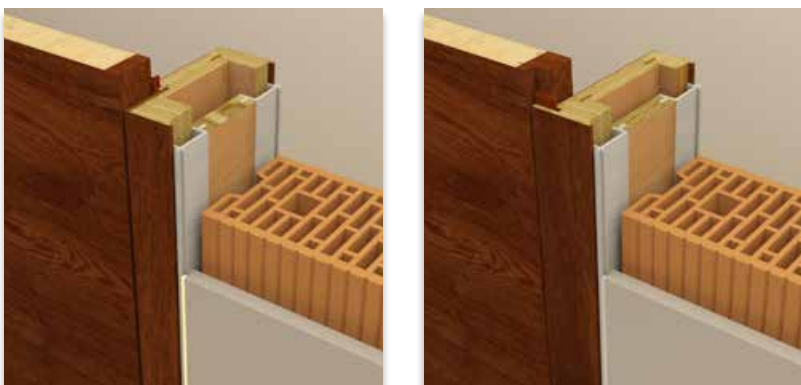

Kristall Classic 1, bílá krycí, zárubeň FLAT

Kristall Classic 1, bílá krycí, zárubeň FLAT-IN

## SLIM a SLIM-IN povrchy jak vystřižené

Tento Hi-Tec-System spojuje zárubeň, křídlo dveří a stěnu v jednu plochu. Zárubeň, která je lepená z vrstveného dřeva vypadá perfektně. Ve Wipro jsou pokosové spoje zárubně pevně spojeny a jako jeden kus přebroušeny a přelakovány.

V hotově sestaveném elementu jsou již zabudované panty, těsnění, magnetický zámek a protiplech.

Před omítnutím musí být SLIM-skrytá zárubeň namontovaná v ostěni.

Obrázky systémového řezu zárubní ukazují technické osazení do zdiva „SLIM-skrytá zárubeň“ je nenápadně integrována do zdiva, to má za následek čistý pohled na rámovou konstrukci dveřního křídla.