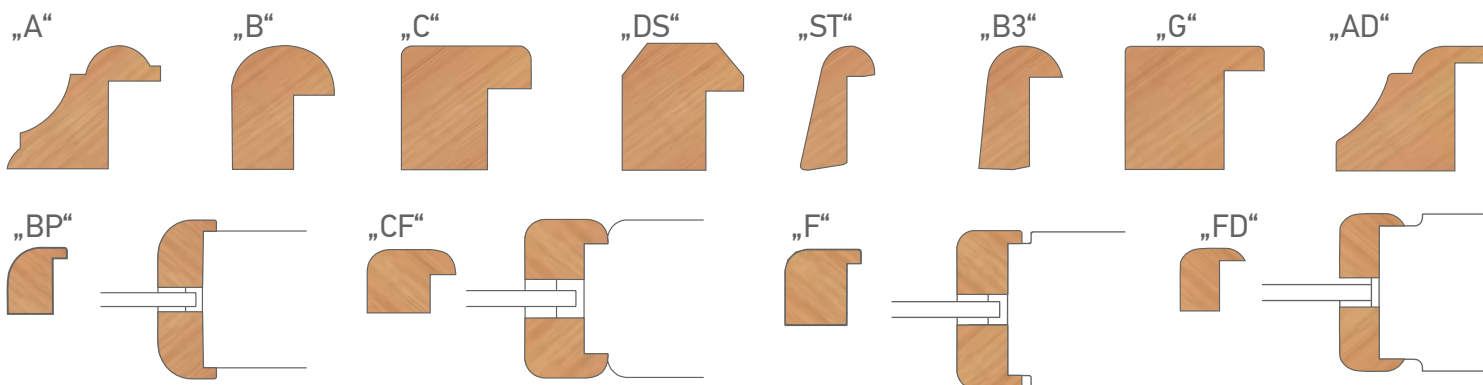

Rovnoměrně uspořádané lamely jsou spojeny umělohmotnými komponenty a mají využití ve zdi s otvory až do šířky 15 m.

Osvědčený posuvný systém při výšce místnosti 50 cm až 3,7 m.

Provedení zesílení v místě zavírání je vyráběno sériově.

## ZASKLÍVACÍ LIŠTY (Vyráběné profily podle kategorie výrobku) - SPECIÁLNÍ PROFILY NA VÝŽÁDÁNÍ

## LIŠTY NA SKLO - SPECIÁLNÍ PROFILY NA VÝŽÁDÁNÍ