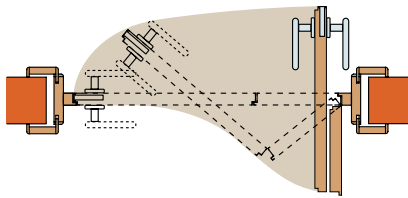

Rádus pro otevírání dveří Triplan