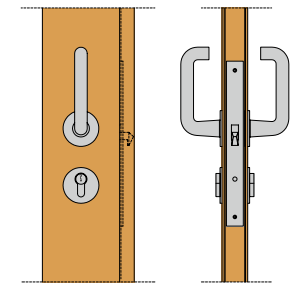

Rovnoměrně uspořádané lamely jsou spojeny umělohmotnými komponenty a mají využití ve zdi s otvory až do šířky 15 m.

Osvědčený posuvný systém při výšce místnosti 50 cm až 3,7 m.

Provedení zesílení v místě zavírání je vyráběno sériově.