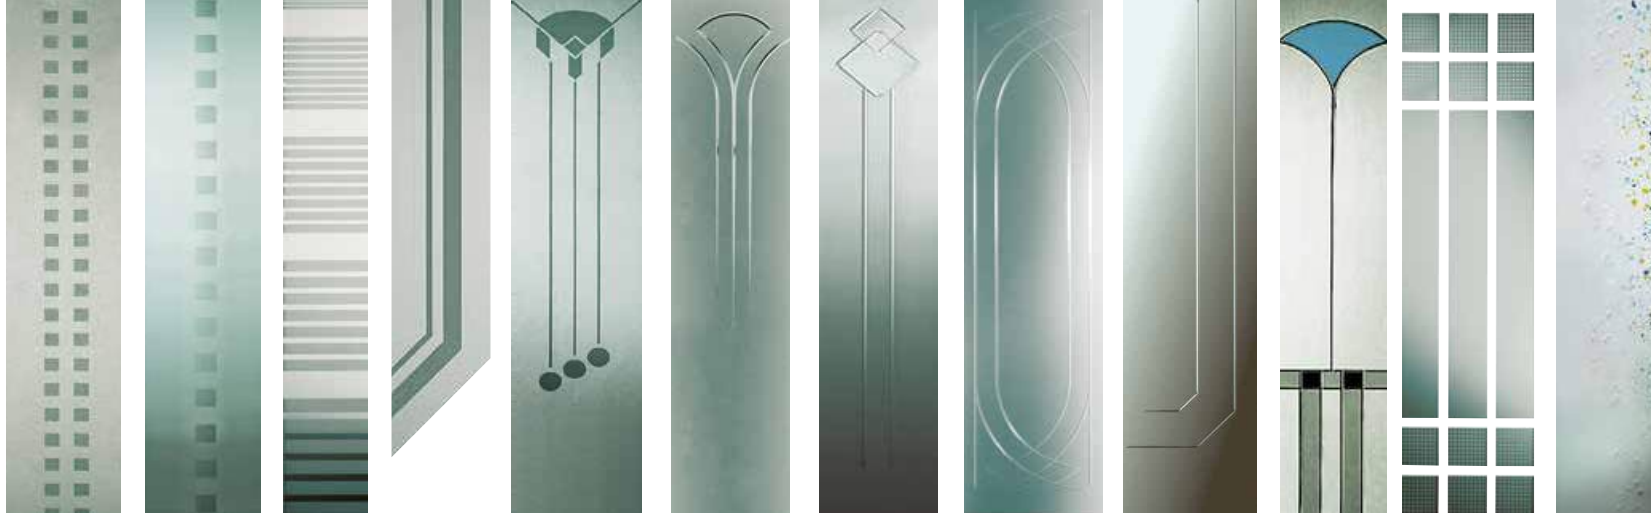

ZB 125-RH  
nerez satinovaná

ZB 166-RH  
nerez satinovaná

V15

V16

Float čirý (15) nebo Satinato bílý (V16) s fazetou

V145

V63

V200