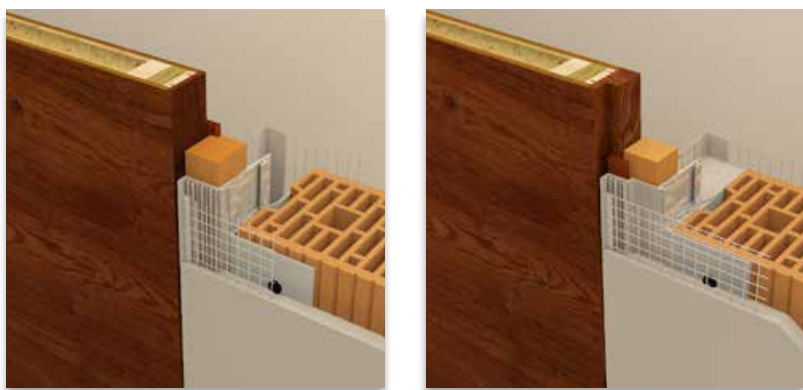

FLAT a FLAT-IN

Skrytá zárubeň, bezfalcové dveře

S převratným zárubňovým systémem „FLAT“ a „FLAT-IN“, kde zárubeň dveřního křídla ve stěně působí opticky jednotně, se vytváří nové šance na poli vnitřní architektury. Dveře bez zárubně je možno navrhnout až na výšku místnosti, čímž se otevírají nové dimenze v oblasti designu bytové architektury.

„FLAT“ a „FLAT-IN“ nijak neomezuje zvolený směr otevírání dveří. Podstatou tohoto systému skryté zárubně je dokonale zazděná hliníková zárubeň pod omítkou a tedy „neviditelná“. Pro spojení skryté zárubně a zdiva je použita omítková síťka, která dlouhodobě zajistí to, že spoj mezi hliníkovou zárubní a zdívem nepraskne a nevytvoří se nevzhledné praskliny okolo dveří.. Stejně tak je tento způsob spojení vhodný pro suché procesy výstavby.

Zobrazení skryté zárubně a rámu dveří v řezu: Hliníková zárubeň nenápadně mizí ve zdivu a při pohledu je tak vytvořen působivý dojem, že dveřní křídlo nemá rám.