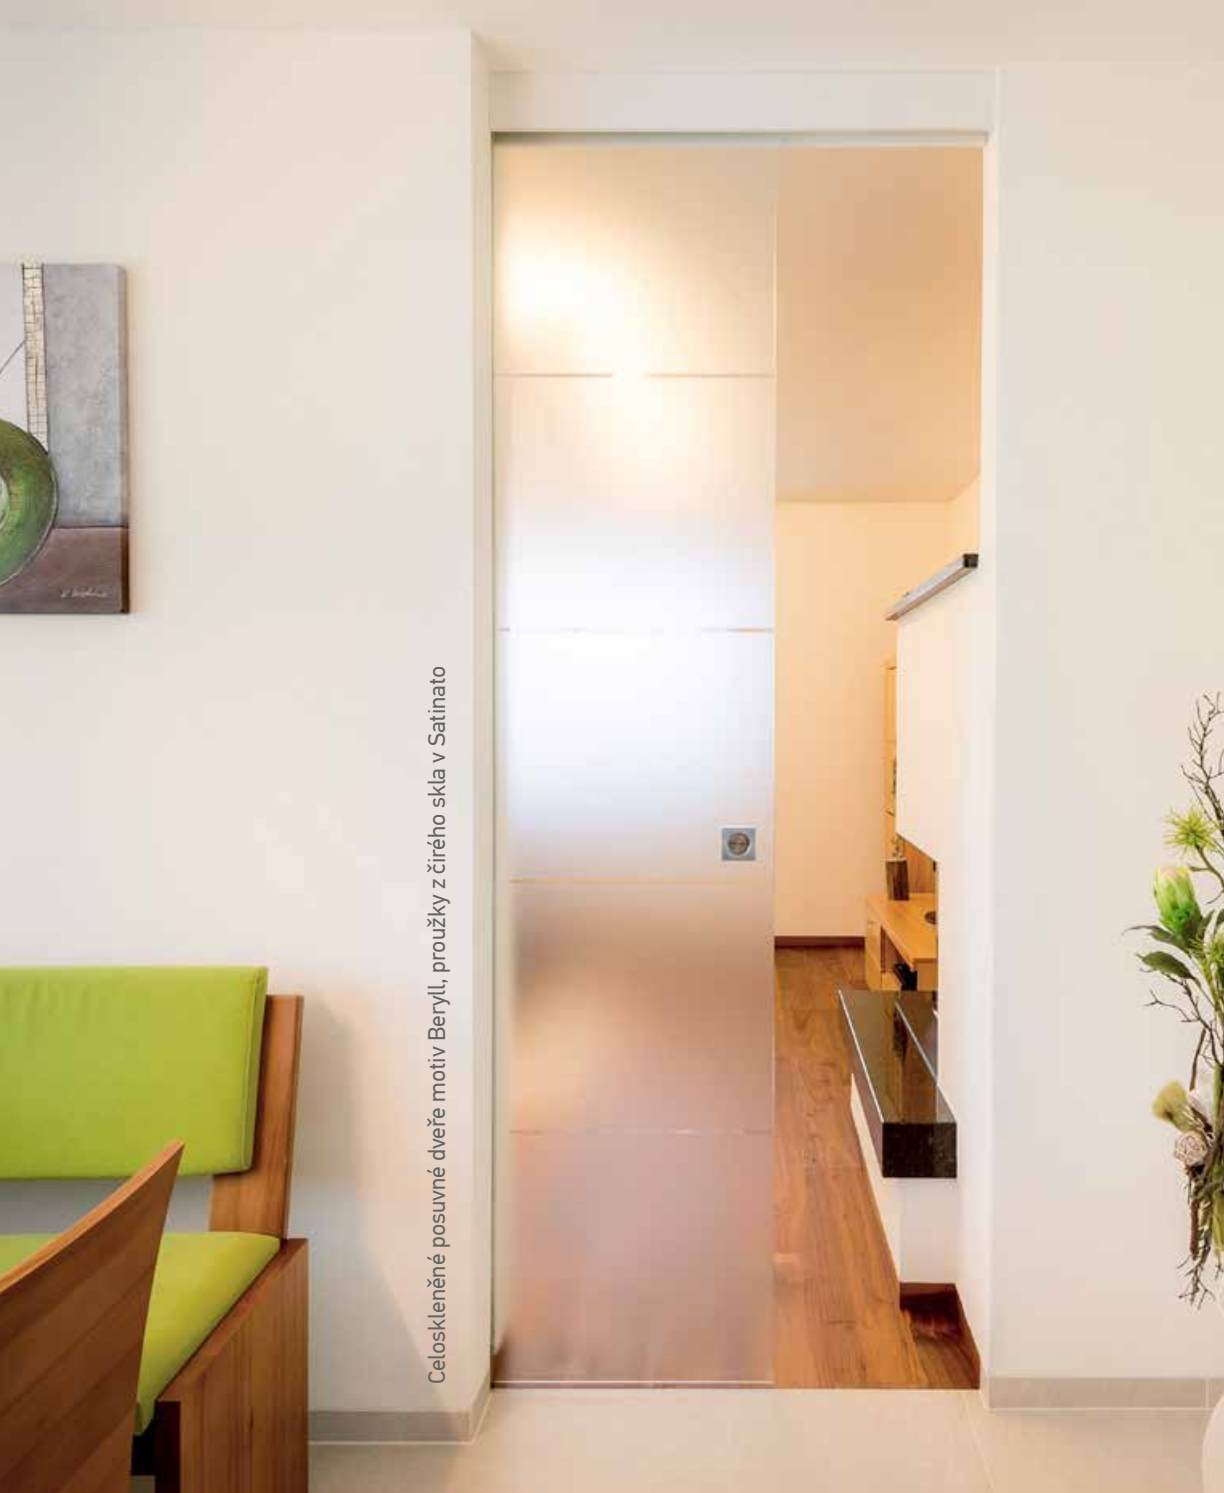

Celoskleněné kyvné dveře s pevnými horními proskleným světlíkem

MODERNÍ

ELEGANTNÍ

KLASICKÉ

RUSTIKÁLNÍ

Celoskleněné kyvné dveře, pant GTB 5

CELOSKLENĚNÉ DVEŘE

DVEŘE ŠETŘÍCÍ PROSTOR

Celoskleněné posuvné dveře motiv Beryll, proužky z čířho skla v Satinato

Celoskleněné dveře do vnějších prostor, 2-křídle, kyvné s nadsvětlíkem

Celoskleněné dveře, motiv Sonder, čiré sklo

Celoskleněné dveře, Motiv Glamour, čiré sklo