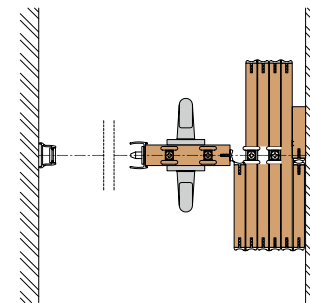

Rovnoměrně uspořádané lamely jsou spojeny umělohmotnými komponenty a mají využití ve zdi s otvory až do šířky 15 m.

Osvědčený posuvný systém při výšce místnosti 50 cm až 3,7 m.

Provedení zesílení v místě zavírání je vyráběno sériově.