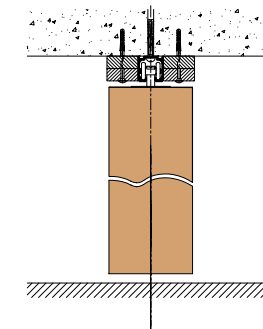

Rovnoměrně uspořádané lamely jsou spojeny umělohmotnými komponenty a mají využití ve zdi s otvory až do šířky 15 m.

Osvědčený posuvný systém při výšce místnosti 50 cm až 3,7 m.

Provedení zesílení v místě zavírání je vyráběno sériově.